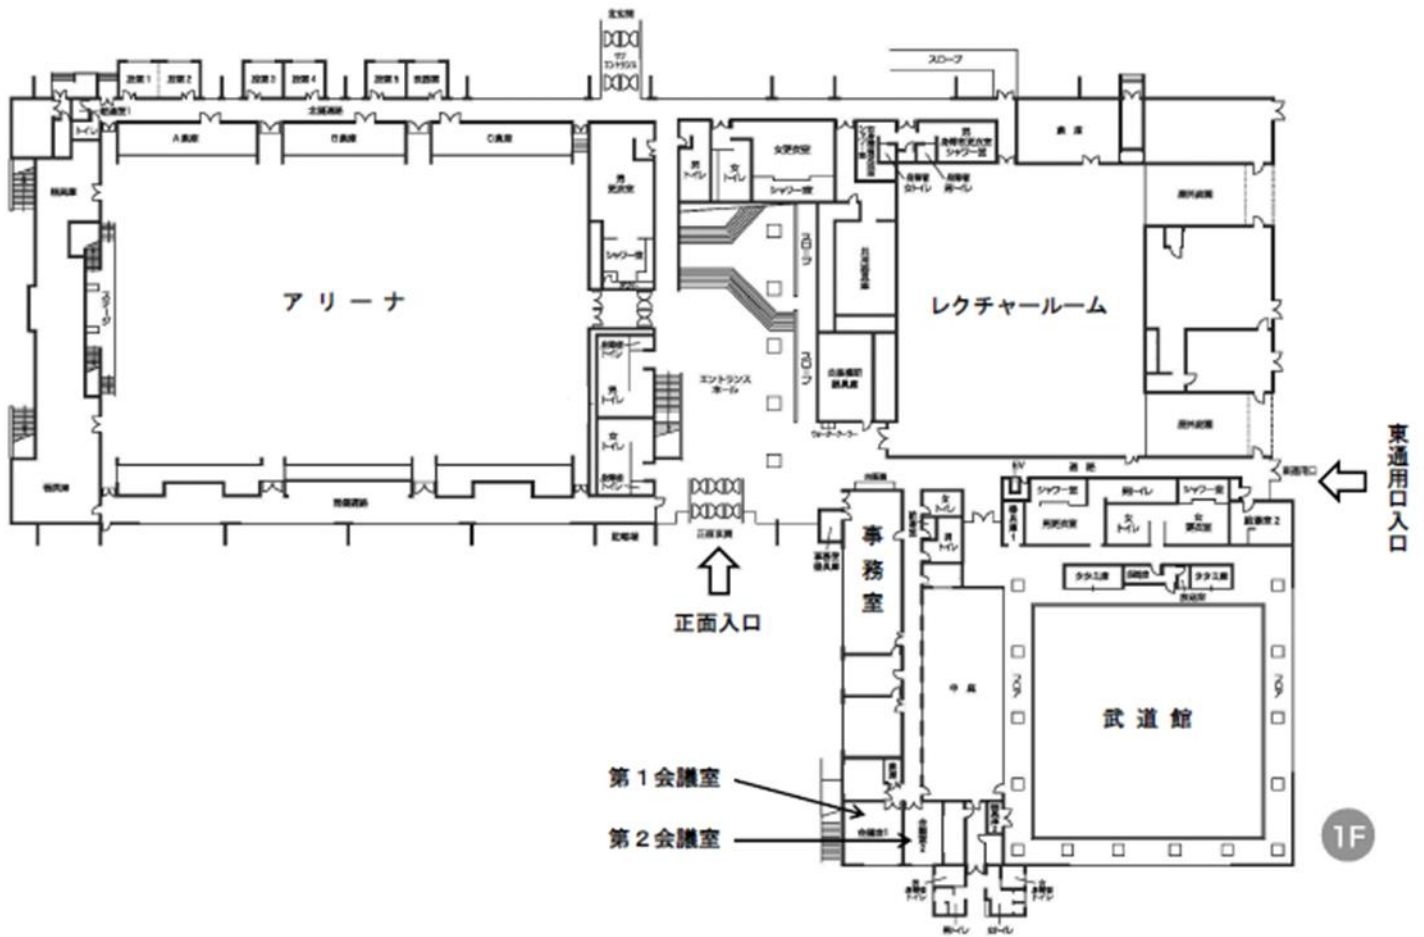

※児童センター前、中村の時刻表は裏面をご覧ください。

維新大晃アリーナ平面図

■ 維新大晃アリーナ [1F]

会場図

★ 車いす用観覧席