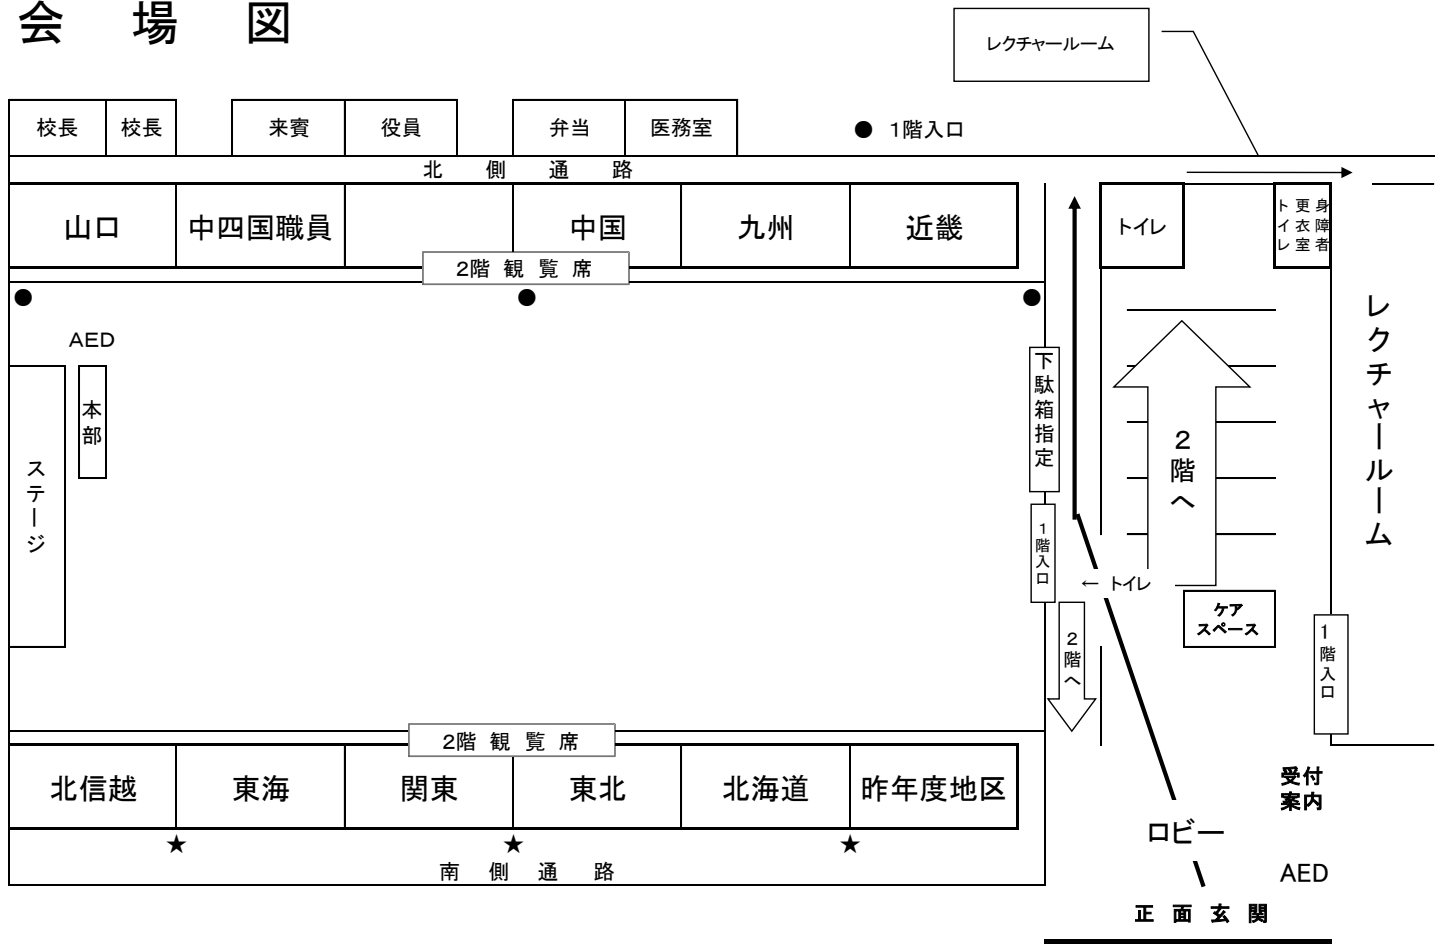

※児童センター前、中村の時刻表は裏面をご覧ください。

維新大晃アリーナ平面図

■ 維新大晃アリーナ [1F]

会場図

★ 車いす用観覧席

## 維新大晃アリーナまでのアクセスについて