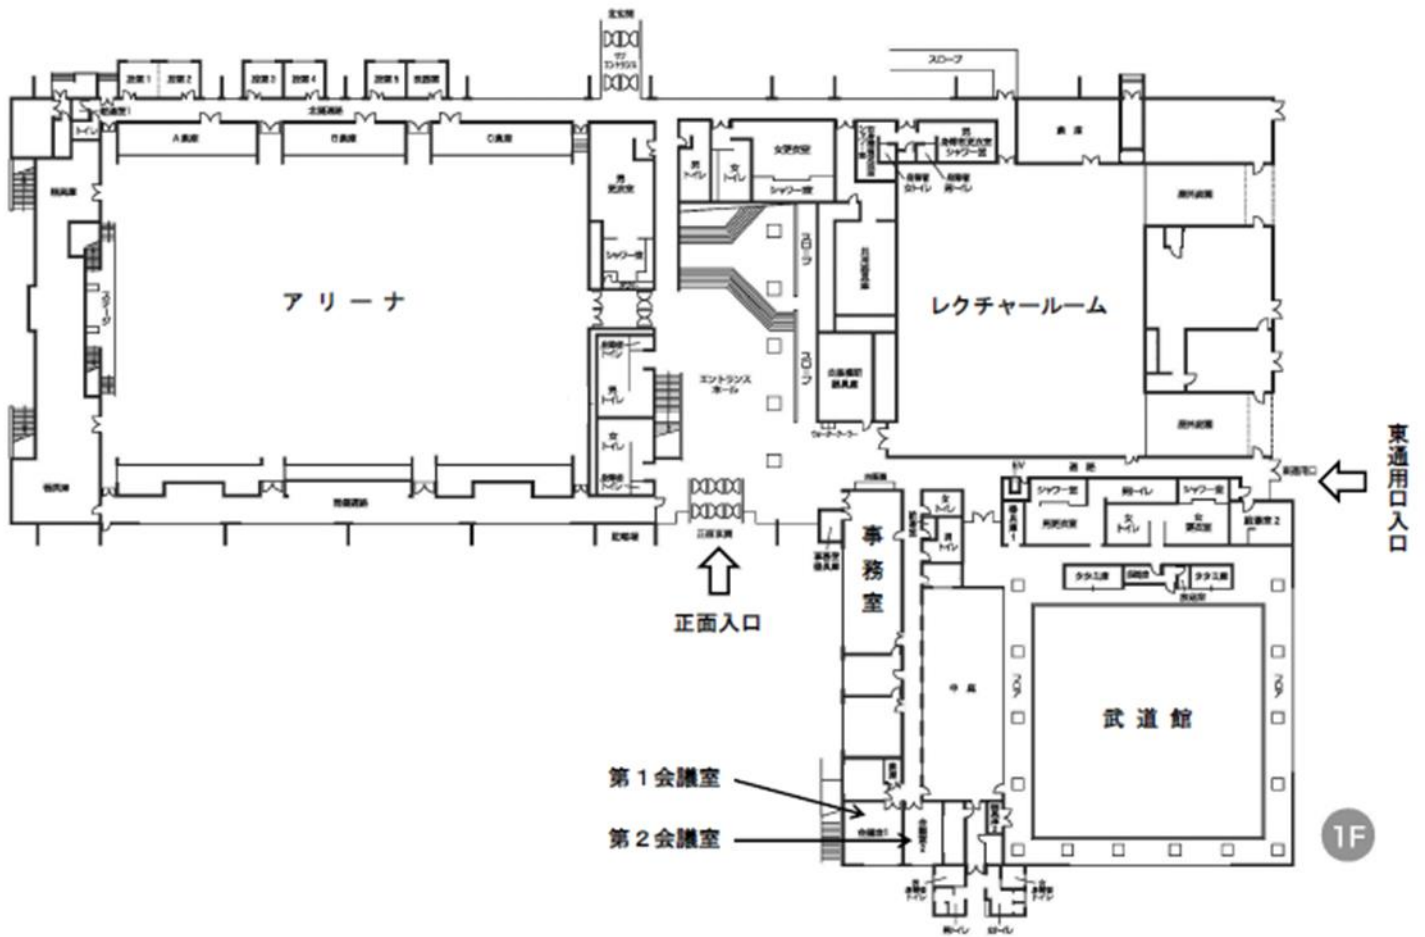

※児童センター前、中村の時刻表は裏面をご覧ください。

会場図

★ 車いす用観覧席