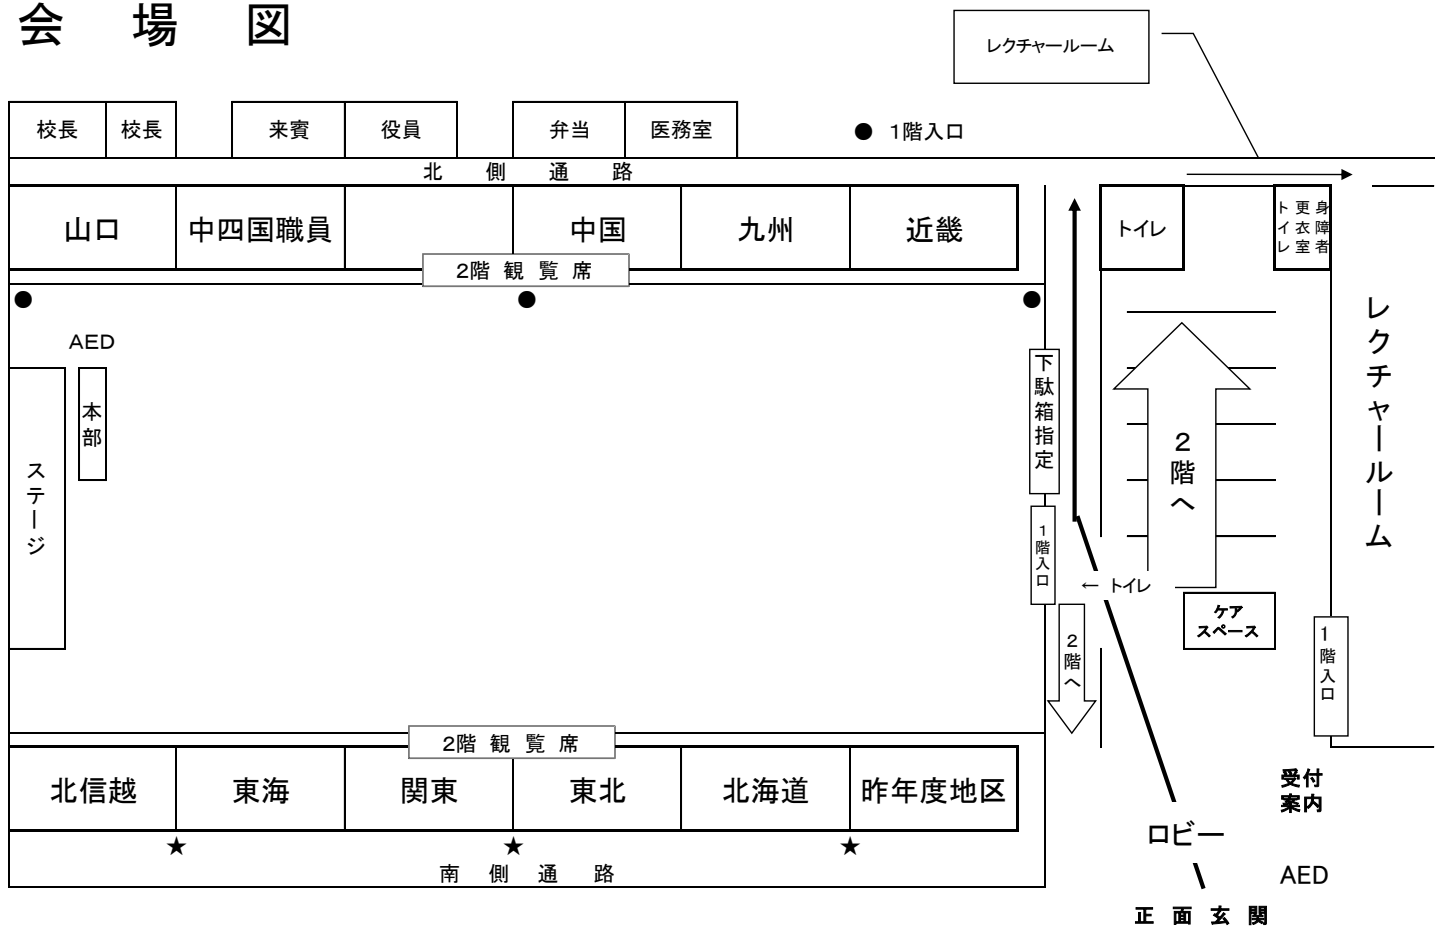

※児童センター前、中村の時刻表は裏面をご覧ください。

会場図

★ 車いす用観覧席

## 維新大晃アリーナまでのアクセスについて