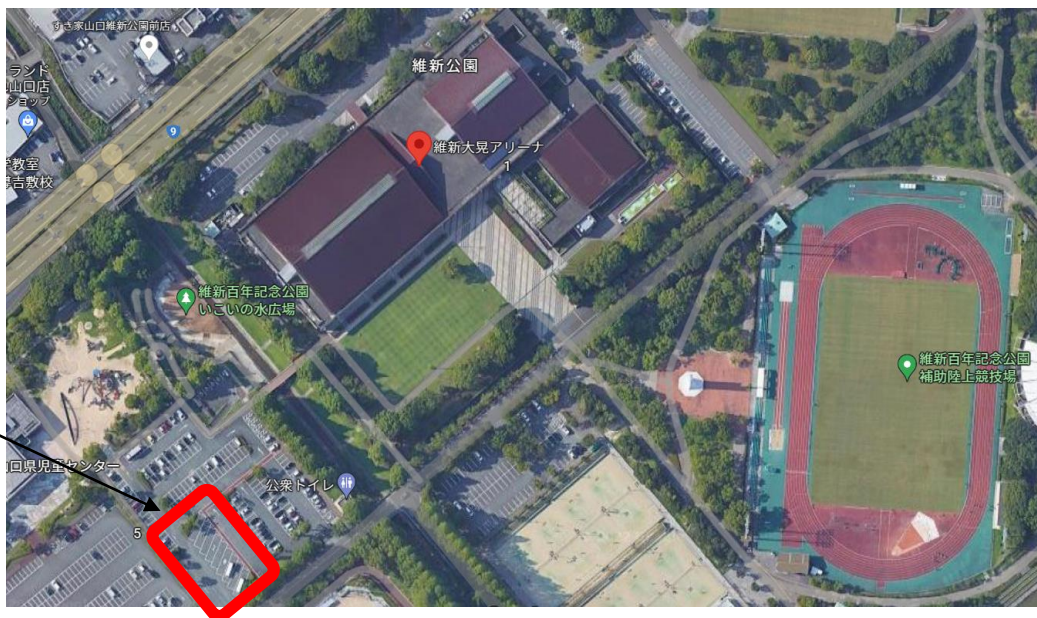

## シャトルバス運行予定

8月24日(水)1日目

維新大晃アリーナ(会場)

↓ 2.0km 8分

ホテルニュータナカ(宿泊場所)

8月25日(木)2日目

ホテルニュータナカ(ルートイン)

↓

維新大晃アリーナ(会場)

↓

ホテルニュータナカ(ルートイン)

8月26日(金)3日目

ホテルニュータナカ(ルートイン)

↓

維新大晃アリーナ(会場)

# 第6回全国盲学校フロアバレーボールやまぐち大会 シャトルバスのご案内

バス発着場所（維新大晃アリーナ）

〒753-0815 山口市維新公園4丁目1番1号

バス発着場所